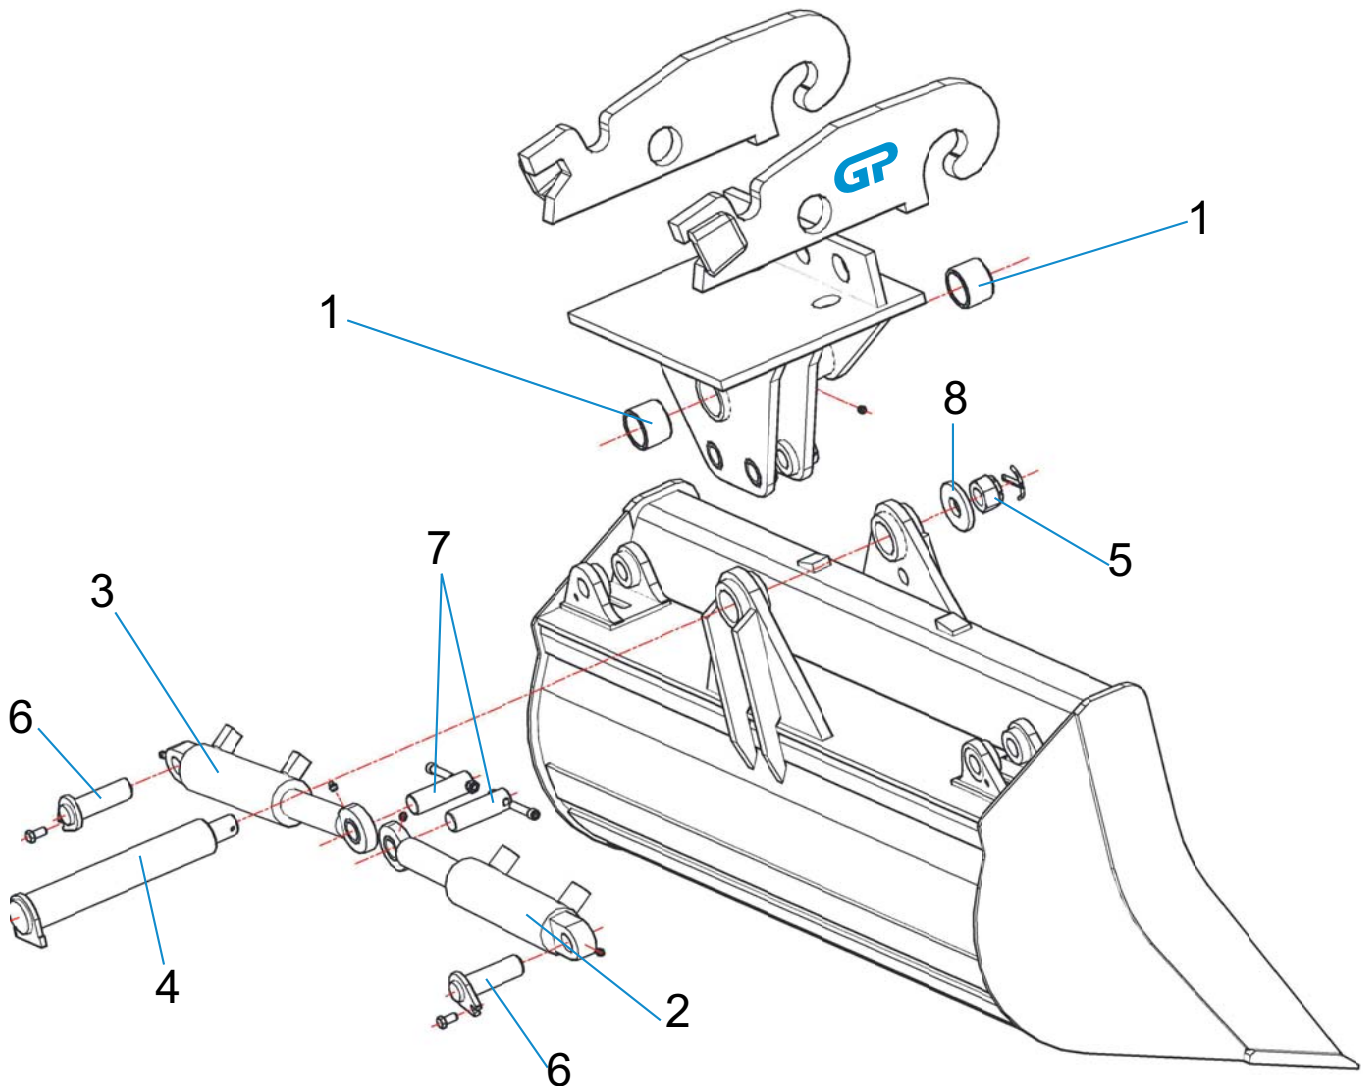

Onderdelenlijst Hydraulische kantelbak KB45 / KB50

Item	Artikelnummer	Aantal
1	KB5-BUS	2
2	KB5-CYLINDER-L	1
3	KB5-CYLINDER-R	1
4	KB5-HOOFDPEN	1
5	KB5-KROONMOER	1
6	KB5-PEN-CYL-1	2
7	KB5-PEN-CYL-2	2
8	KB5-SCHIJF	1
9	SMOORTERUGSLAGKLEP _(NIET AFGEBEELD)	2